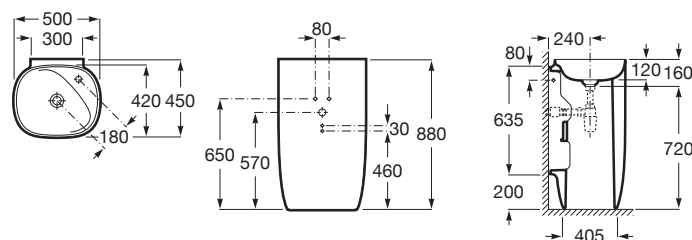

BEYOND

Umywalka stojąca FINECERAMIC®

WYMIARY

Szerokość 500 mm.

Głębokość 450 mm.

Wysokość 880 mm.

KOLORY I WYKOŃCZENIA

00 Biały

RYSUNKI TECHNICZNE

INFORMACJE O PRODUKCIE

Bez przelewu

Długość niecki (mm): 880

Głębokość niecki (mm): 450

Korek: Zawiera

Materiał: FINECERAMIC®

Pojemność umywalki (l): 8,3

Położenie niecki: Na środku

Położenie otworu na baterie: 1 Otwór po prawej

Położenie półki: Po prawej stronie

Sposób montażu: Do posadzki

Szerokość niecki (mm): 500

Waga (kg): 54

Zestaw montażowy: W komplecie

Zintegrowana półka

**ZAWIERA**

Korek uniwersalny  
niezamykany do umywalek  
bez przelewu z pokrywą  
ceramiczną

50640390C